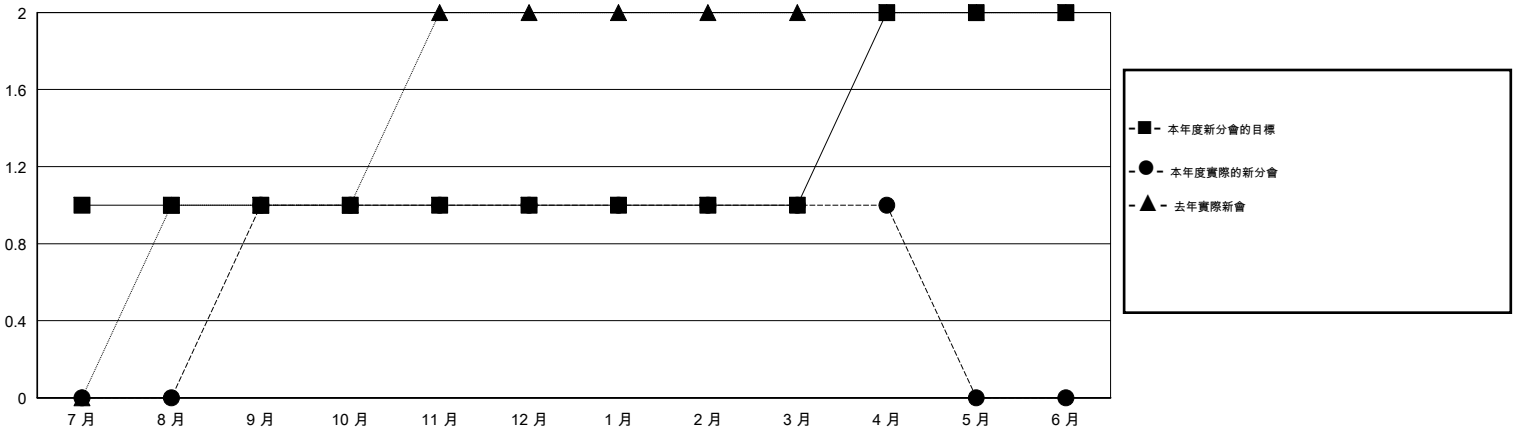

位會員@每位須繳				
成果 2014-2015				
季	新會員目標	增加的授證/新會員	退會人數	淨增/減
7月/8月/9月	80	347	322	25
10月/11月/12月	10	49	31	18
1月/2月/3月	0	35	9	26
4月/5月/6月	-10	3	1	2

目標與實際新會累積

目標和實際會員累積

已取消的分會: 1

60 CLUBS OF 64 增添1位或以上的新會員

性別分佈

男 1,557 (73.17%)
女 571 (26.83%)