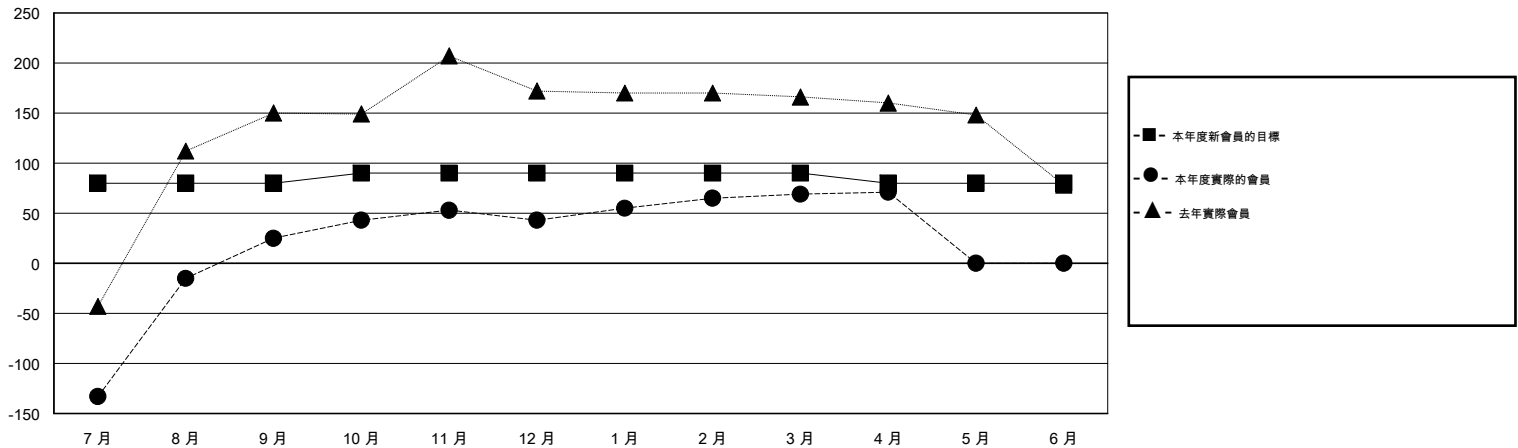

位會員@每位須繳				
成果 2014-2015				
季	新會員目標	增加的授證/新會員	退會人數	淨增/減
7月/8月/9月	80	347	322	25
10月/11月/12月	10	49	31	18
1月/2月/3月	0	35	9	26
4月/5月/6月	-10	3	1	2

目標與實際新會累積

目標和實際會員累積

已取消的分會: 1

60 CLUBS OF 64 增添1位或以上的新會員

性別分佈

男 1,557 (73.17%)
女 571 (26.83%)